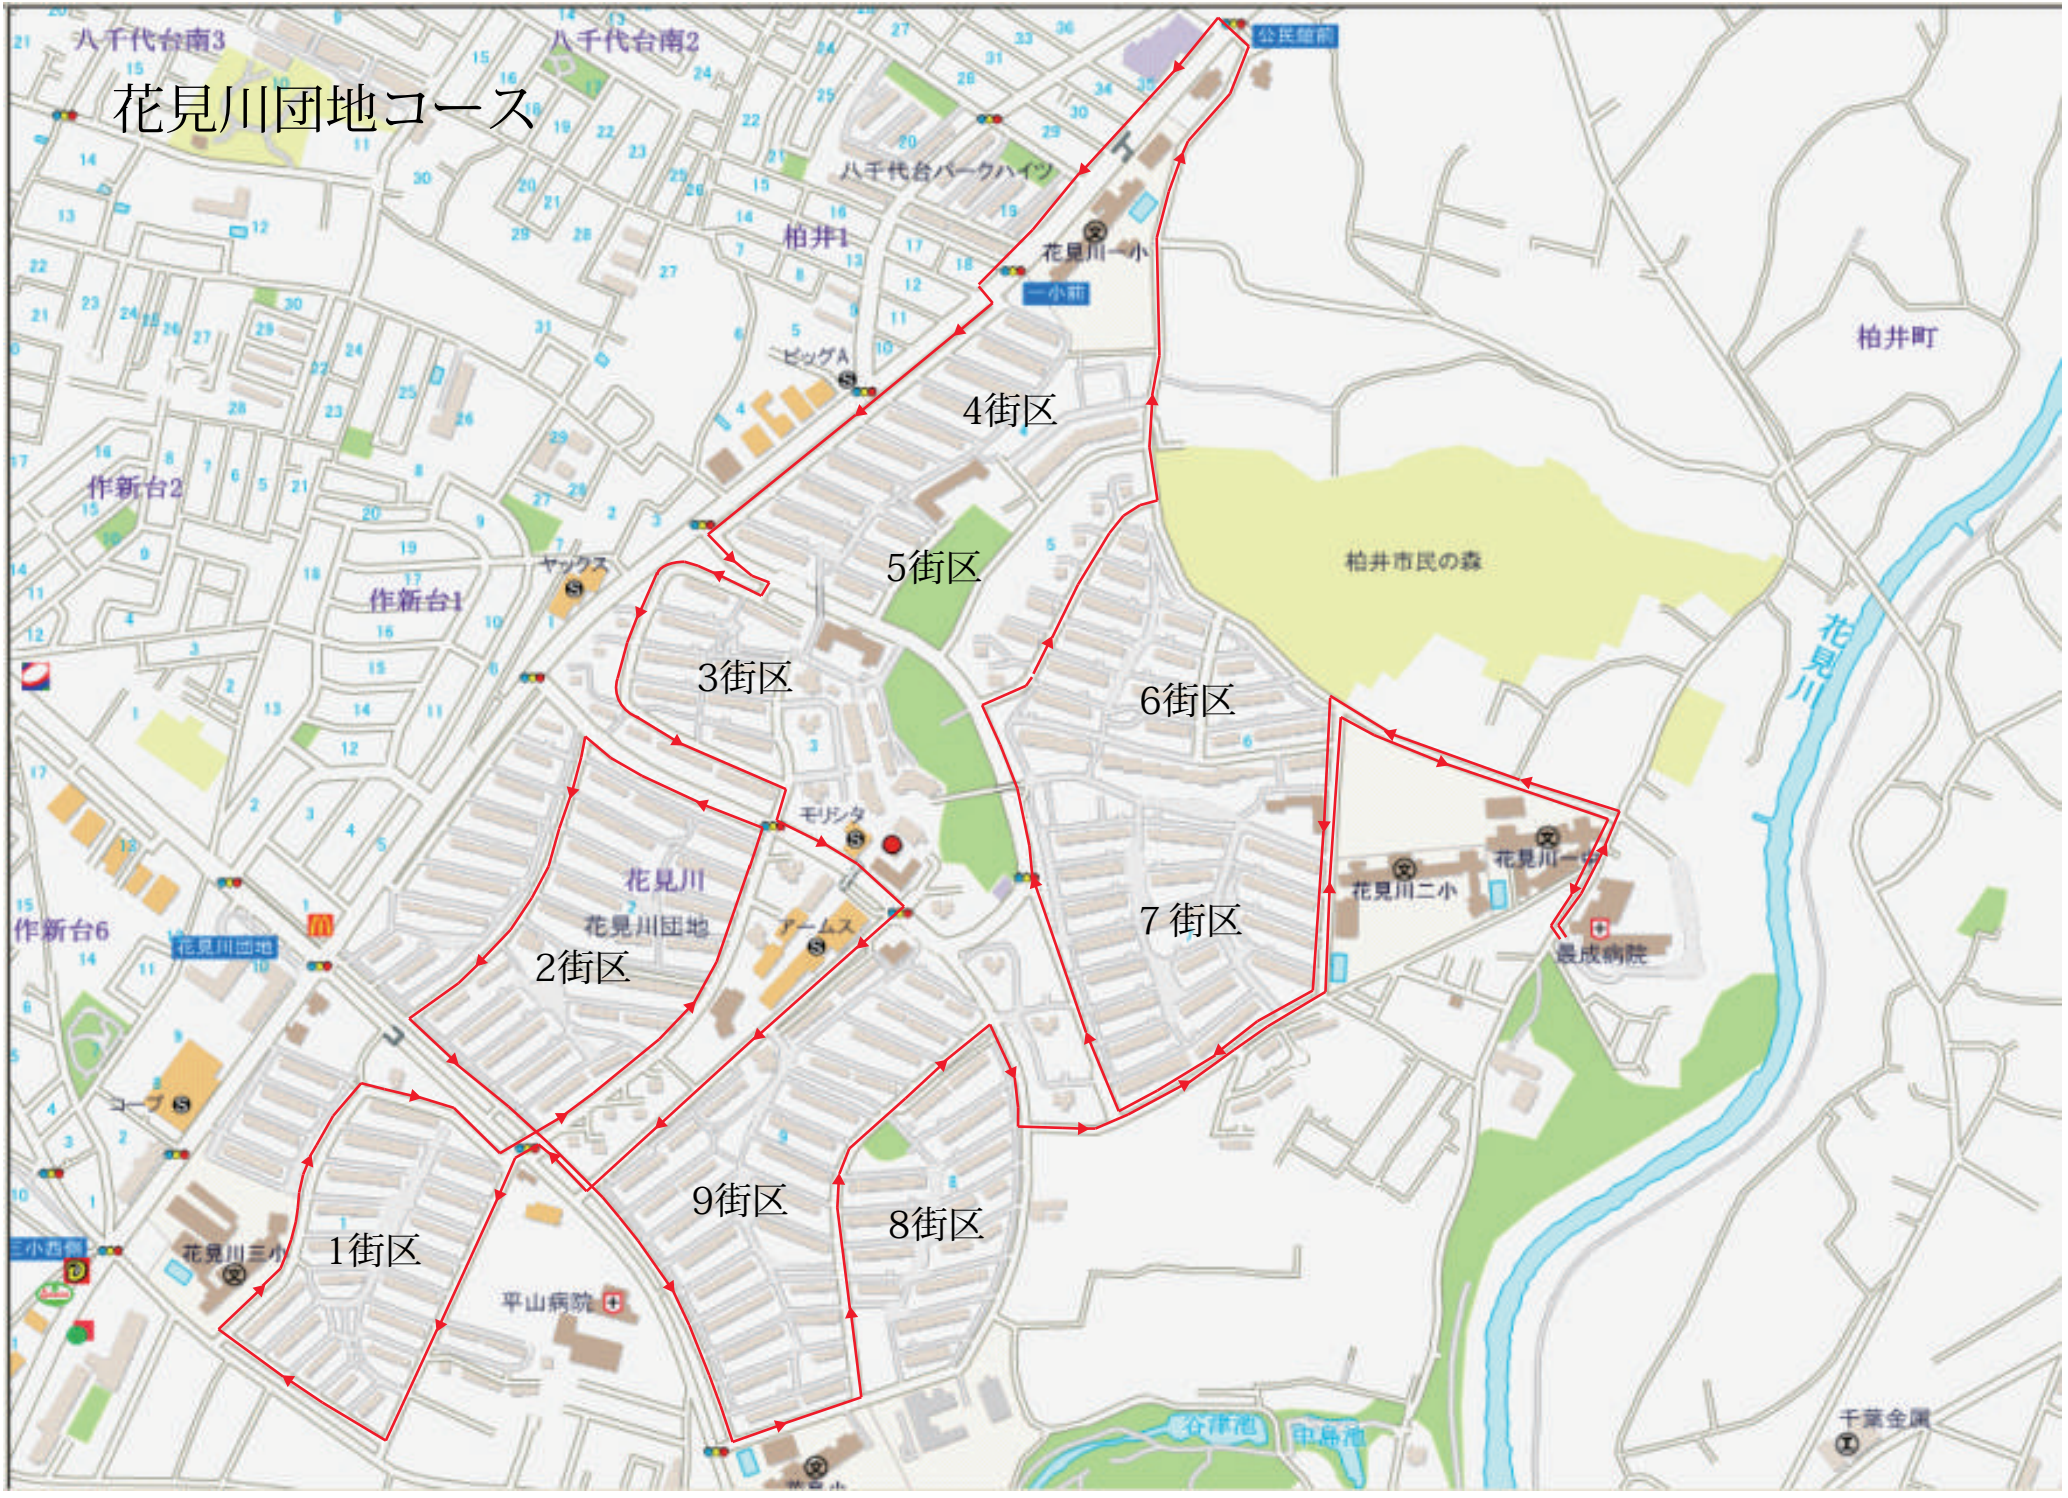

# 花見川団地コース

八千代台南3

八千代台南2

八千代台パークハイム

柏井1

花見川一小

公民館前

柏井町

作新台2

作新台1

ヤックス

5街区

柏井市民の森

花見川

3街区

6街区

花見川

モリタ

7街区

花見川二小

花見川一

農成病院

作新台6

花見川団地

2街区

9街区

8街区

花見川三小

1街区

平山病院

谷津池

中島池