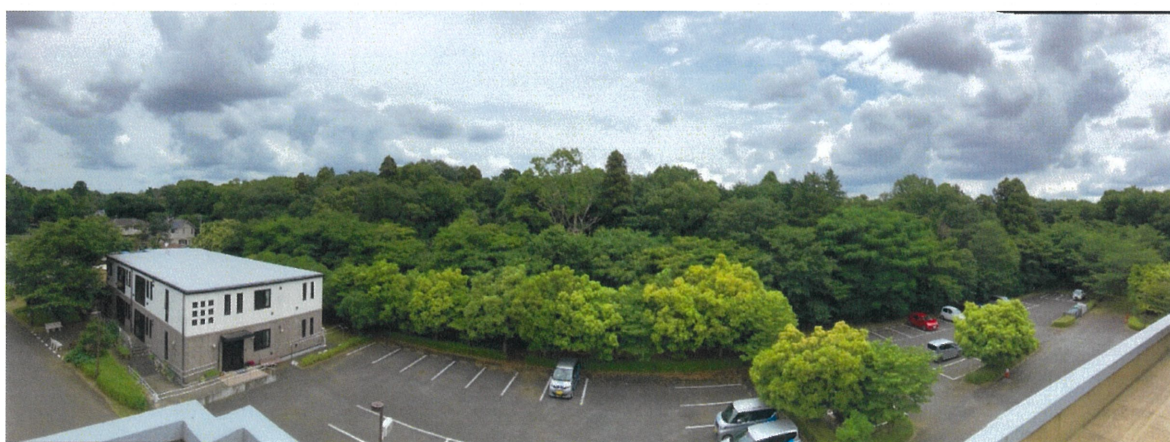

2026年9月 ゆうあい苑とグループホームかしわい の隣に最成病院が移転します。

最成病院 イメージ図

最成病院 建設予定地 現在の風景 2024.6.7 ゆうあい苑 屋上からのパノラマ写真

■移転時期 2026年9月を予定

今後もホームページやインスタグラムでご報告いたします。