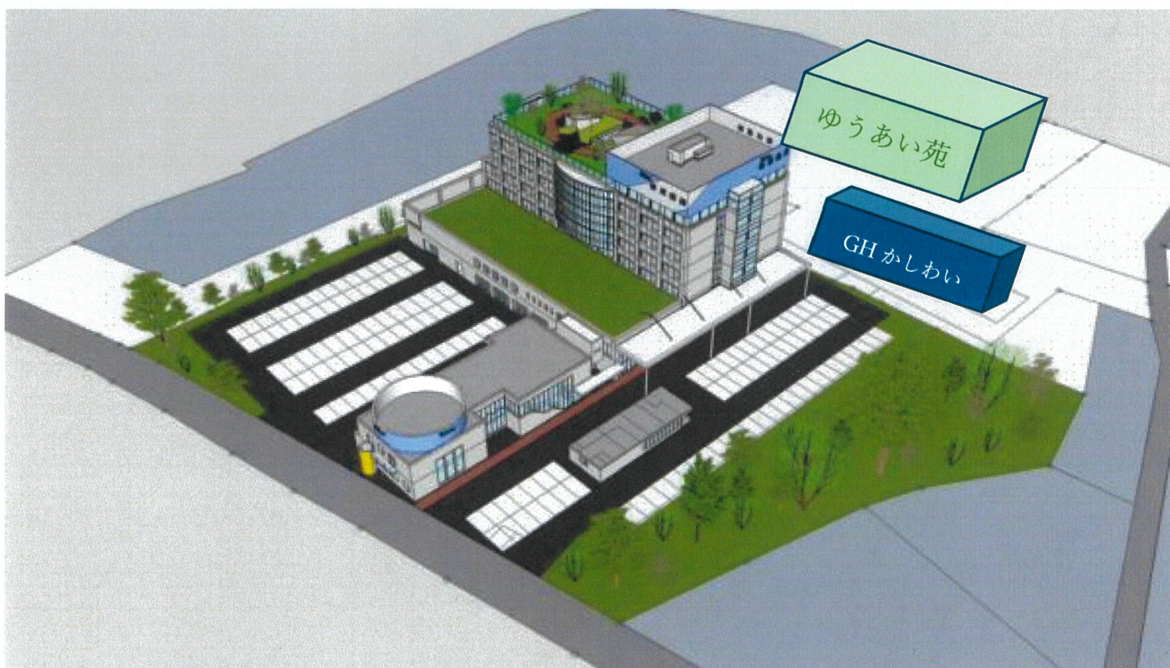

2026年9月 ゆうあい苑とグループホームかしわい の隣に最成病院が移転します。

最成病院 イメージ図

最成病院 建設予定地 現在の風景 2024.6.7 ゆうあい苑 屋上からのパノラマ写真

■移転時期 2026年9月を予定

今後もホームページやインスタグラムでご報告いたします。